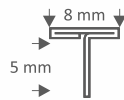

1. Material: SUS 304
2. Size: 8ft (2400 mm)

FINISH	ROSE GOLD MIRROR	GOLD MIRROR	BLACK MIRROR	SILVER MIRROR
M.R.P Rs. / PCS				

T8X5 F8

T - Profile

1. Material: SUS 304
2. Size: 8ft (2400 mm)

FINISH	ROSE GOLD MIRROR	GOLD MIRROR	BLACK MIRROR	SILVER MIRROR
M.R.P Rs. / PCS				