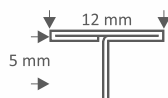

T15X5 F10

T - Profile

1. Material: SUS 304
2. Size: 10ft (3000 mm)

FINISH	ROSE GOLD MIRROR	GOLD MIRROR	BLACK MIRROR	SILVER MIRROR
M.R.P Rs. / PCS