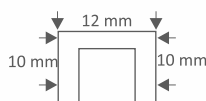

U 10 x 12 x 10 F10

U - Profile

1. Material: SUS 304
2. Size: 10ft (3000 mm)

FINISH	ROSE GOLD MIRROR	GOLD MIRROR	BLACK MIRROR	SILVER MIRROR
M.R.P Rs. / PCS