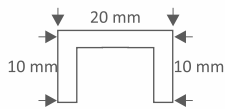

└ 10 x 20 x 10 F10

U - Profile

1. Material: SUS 304
2. Size: 10ft (3000 mm)

FINISH	ROSE GOLD MIRROR	GOLD MIRROR	BLACK MIRROR	SILVER MIRROR
M.R.P Rs. / PCS