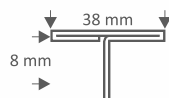

T32X8 F10

T - Profile

1. Material: SUS 304
2. Size: 10ft (3000 mm)

FINISH	ROSE GOLD MIRROR	GOLD MIRROR
M.R.P Rs. / PCS		

T38X8 F10

T - Profile

1. Material: SUS 304
2. Size: 10ft (3000 mm)

FINISH	ROSE GOLD MIRROR	GOLD MIRROR
M.R.P Rs. / PCS		