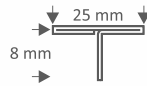

T22X8 F10

T - Profile

1. Material: SUS 304
2. Size: 10ft (3000 mm)

FINISH	ROSE GOLD MIRROR	GOLD MIRROR
M.R.P Rs. / PCS		

T25X8 F10

T - Profile

1. Material: SUS 304
2. Size: 10ft (3000 mm)

FINISH	ROSE GOLD MIRROR	GOLD MIRROR	BLACK MIRROR	SILVER MIRROR	ROSE GOLD MATT	GOLD MATT	BLACK MATT	SILVER MATT
M.R.P Rs. / PCS								