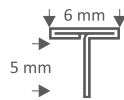

1. Material: SUS 304
2. Size: 8ft (2400 mm)

FINISH	ROSE GOLD MIRROR	GOLD MIRROR	BLACK MIRROR	SILVER MIRROR
M.R.P Rs. / PCS				

T8X5 F8

T - Profile

1. Material: SUS 304
2. Size: 8ft (2400 mm)

FINISH	ROSE GOLD MIRROR	GOLD MIRROR	BLACK MIRROR	SILVER MIRROR
M.R.P Rs. / PCS				