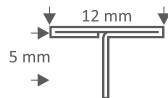

T10X5 F10

T - Profile

1. Material: SUS 304
2. Size: 10ft (3000 mm)

FINISH	ROSE GOLD MIRROR	GOLD MIRROR	BLACK MIRROR	SILVER MIRROR
M.R.P Rs. / PCS				

T12X5 F10

T - Profile

1. Material: SUS 304
2. Size: 10ft (3000 mm)