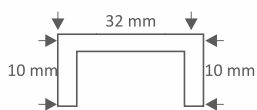

└ 10 x 25 x 10 F10

U - Profile

1. Material: SUS 304
2. Size: 10ft (3000 mm)

FINISH	ROSE GOLD MIRROR	GOLD MIRROR	BLACK MIRROR
M.R.P Rs. / PCS			

└ 10 x 32 x 10 F10

U - Profile

1. Material: SUS 304
2. Size: 10ft (3000 mm)