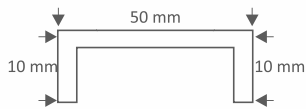

U - Profile

1. Material: SUS 304
2. Size: 10ft (3000 mm)

FINISH	ROSE GOLD MIRROR	GOLD MIRROR	BLACK MIRROR
M.R.P Rs. / PCS			

U 10 x 50 x 10 F10

U - Profile

1. Material: SUS 304
2. Size: 10ft (3000 mm)

FINISH	ROSE GOLD MIRROR	GOLD MIRROR
M.R.P Rs. / PCS		