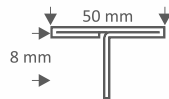

RIO AARMAN®

A NAME OF TRUST & QUALITY

T50X8 F10

T - Profile

1. Material: SUS 304
2. Size: 10ft (3000 mm)

FINISH	ROSE GOLD MIRROR	GOLD MIRROR
M.R.P Rs. / PCS