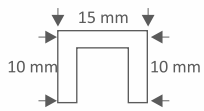

U - Profile

1. Material: SUS 304
2. Size: 10ft (3000 mm)

FINISH	ROSE GOLD MIRROR	GOLD MIRROR	BLACK MIRROR	SILVER MIRROR	ROSE GOLD MATT	GOLD MATT
M.R.P Rs. / PCS						

└ 10 x 15 x 10 F10

U - Profile

1. Material: SUS 304
2. Size: 10ft (3000 mm)