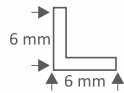

L 6 x 6 F10

L - Profile

1. Material: SUS 304
2. Size: 10ft (3000 mm)

FINISH	ROSE GOLD MIRROR	GOLD MIRROR	BLACK MIRROR	SILVER MIRROR
M.R.P Rs. / PCS