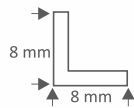

L 6 x 6 F10

L - Profile

1. Material: SUS 304
2. Size: 10ft (3000 mm)

FINISH	ROSE GOLD MIRROR	GOLD MIRROR	BLACK MIRROR	SILVER MIRROR
M.R.P Rs. / PCS				

L 8 x 8 F10

L - Profile

1. Material: SUS 304
2. Size: 10ft (3000 mm)