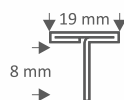

T19X8 F8

T - Profile

1. Material: SUS 304
2. Size: 8ft (2400 mm)

FINISH	ROSE GOLD MIRROR	GOLD MIRROR	BLACK MIRROR	SILVER MIRROR
M.R.P Rs. / PCS