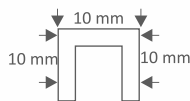

1. Material: SUS 304
2. Size: 10ft (3000 mm)

FINISH	ROSE GOLD MIRROR	GOLD MIRROR	BLACK MIRROR	SILVER MIRROR
M.R.P Rs. / PCS				

U 10 x 10 x 10 F10

U - Profile

1. Material: SUS 304
2. Size: 10ft (3000 mm)

FINISH	ROSE GOLD MIRROR	GOLD MIRROR	BLACK MIRROR	SILVER MIRROR
M.R.P Rs. / PCS				