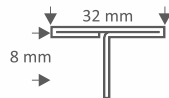

T32X8 F10

T - Profile

1. Material: SUS 304
2. Size: 10ft (3000 mm)

FINISH	ROSE GOLD MIRROR	GOLD MIRROR
M.R.P Rs. / PCS